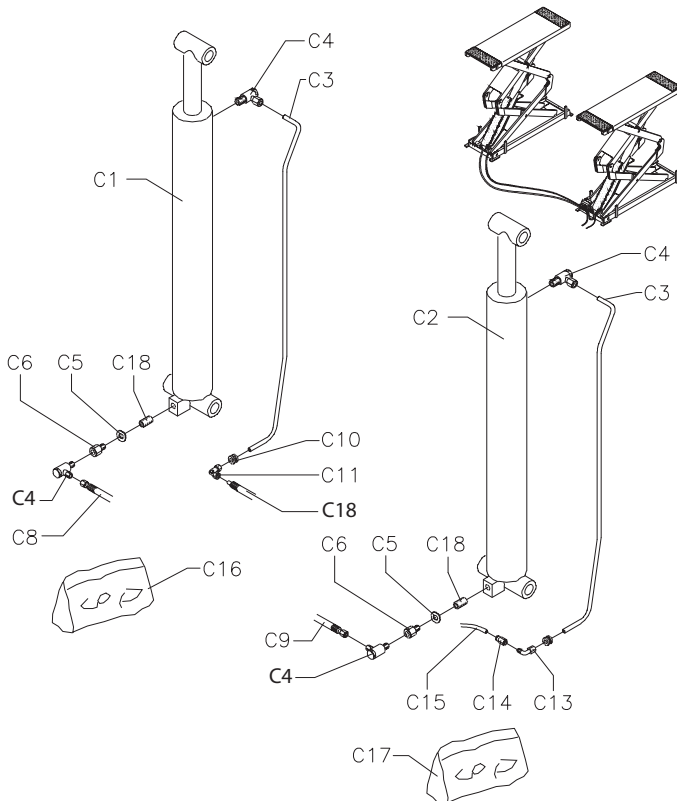

*Lista Componenti*  
*List of components*  
*Ersatzteilliste*  
*Lista de lo Componentes*

**TITAN X2035 I/P**

*Production 11/2007 - Code 87820420A*

A2	33019881	PERNO
A3	2-00034	SEEGER EST. D30
A4	33019882	PERNO
A7	31430017	KIT RIFASAMENTO
A8	86200061	RACCORDO
A9	35024130	TUBO FLEX
A10	35024131	TUBO FLEX
A11	35024128	TUBO FLEX
A12	85100057	PRESSOSTATO
A13	34024111	CARTER
A15	34024112	CARTER
A16	84700031	MICRO INTER.
A18	34016850	DISTANZIALE

PIN	
EXT. SEEGER D30	
PIN	
SYNCRONIZATION KIT	
UNION	
FLEX HOSE	
FLEX HOSE	
FLEX HOSE	
PRESSURE SWITCH	
GUARD	
GUARD	
MICROSWITCH	
SPACE	

B3	34016839	PERNO	PIN
B4	33016070	RONDELLA PERNO	PIN WASHER
B5	2-02104	SEEGER INT. D47	INT. SEEGER D47
B6	2-02934	CUSCINETTO	BEARING
B7	33017391	RUOTA	WHEEL
B8	2-00032	SEEGER EST. D25	EXT. SEEGER D25
B9	33019871	PERNO	PIN
B10	2-71587	SEEGER EST. D20	EXT. SEEGER D20
B14	34024113	CAMMA	CAM
	2-71364	GRANO	STUD BOLT

C1	31130235	CILINDRO Ø 85	CYLINDER
C2	31130236	CILINDRO Ø 75	CYLINDER
C3	34016881	TUBO	HOSE
C4	86200089	RACCORDO	UNION
C5	86500153	RONDELLA	WASHER
C6	86200136	RACCORDO	UNION
C8	35024130	TUBO	HOSE
C9	35024131	TUBO	HOSE
C11	86200057	RACCORDO	UNION
C13	86200045	RACCORDO	UNION
C14	3-00260	RACCORDO	UNION
C15	85300806	TUBO	HOSE
C16	86516512	KIT GUARN.CIL. C1	GASKET KIT CYLINDER
C17	86516541	KIT GUARN.CIL. C2	GASKET KIT CYLINDER
C18	86100048	VALVOLA PARAC.	COUNTER-BALANCING VALVE

F4	32024738	SCHEDA CONTROLLO	CONTROL BOARD
F5	32018262	CAVO	CABLE
F6	35024135	COPERCHIO	COVER
F7	31330008	TASTIERA	KEY
F8	90084700036	INTERRUTTORE GENERALE	MASTER SWITCH
F9	84100051	TRASFORMATORE	TRANSFORMER
F10	84990781	PORTAFUSIBILE 10x38	2POLI FUSE-HOLDER
F11	84800302	FUSIBILE 2A 10x38	FUSE 2A
F12	84200041	TELERUTTORE 400V	CONTROLL SWITCH
F13	418075	FUSIBILE 5x20 3.15A	FUSE