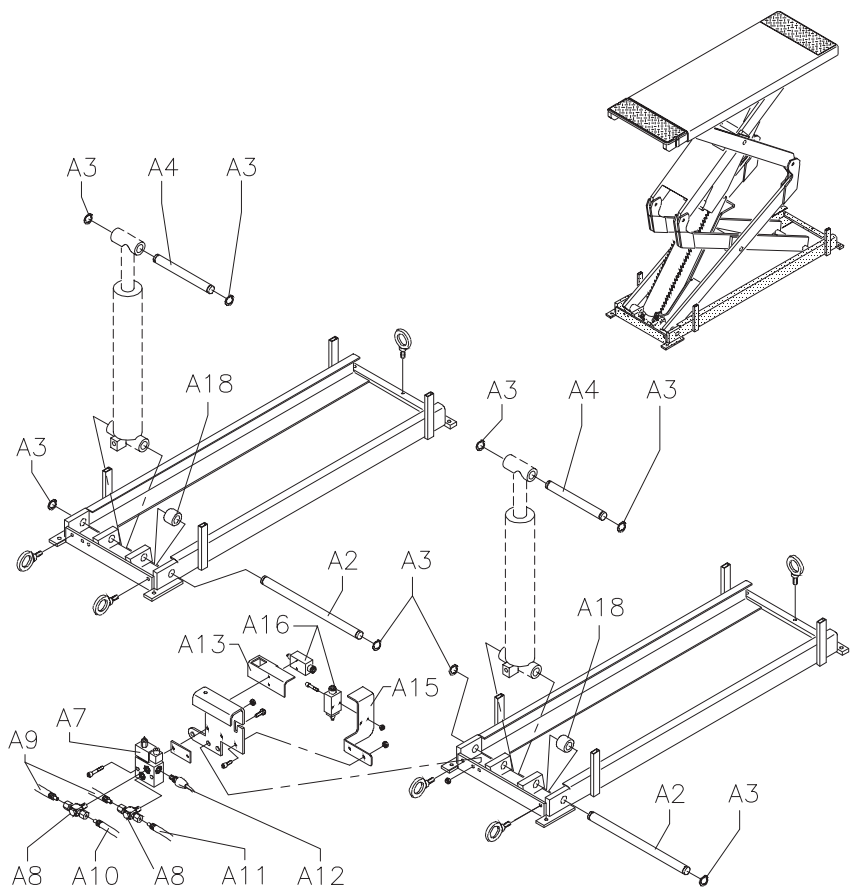

*Lista Componenti*  
*List of components*  
*Ersatzteilliste*  
*Lista de lo Componentes*

**TITAN X2035 I/P**

*Production 11/2007 - Code 87820420A*

A2	33019881	PERNO
A3	2-00034	SEEGER EST. D30
A4	33019882	PERNO
A7	31430017	KIT RIFASAMENTO
A8	86200061	RACCORDO
A9	35024130	TUBO FLEX
A10	35024131	TUBO FLEX
A11	35024128	TUBO FLEX
A12	85100057	PRESSOSTATO
A13	34024111	CARTER
A15	34024112	CARTER
A16	84700031	MICRO INTER.
A18	34016850	DISTANZIALE

PIN	
EXT. SEEGER D30	
PIN	
SYNCRONIZATION KIT	
UNION	
FLEX HOSE	
FLEX HOSE	
FLEX HOSE	
PRESSURE SWITCH	
GUARD	
GUARD	
MICROSWITCH	
SPACE	

B3	34016839	PERNO	PIN
B4	33016070	RONDELLA PERNO	PIN WASHER
B5	2-02104	SEEGER INT. D47	INT. SEEGER D47
B6	2-02934	CUSCINETTO	BEARING
B7	33017391	RUOTA	WHEEL
B8	2-00032	SEEGER EST. D25	EXT. SEEGER D25
B9	33019871	PERNO	PIN
B10	2-71587	SEEGER EST. D20	EXT. SEEGER D20
B14	34024113	CAMMA	CAM
	2-71364	GRANO	STUD BOLT

C1	31130235	CILINDRO Ø 85	CYLINDER
C2	31130236	CILINDRO Ø 75	CYLINDER
C3	34016881	TUBO	HOSE
C4	86200089	RACCORDO	UNION
C5	86500153	RONDELLA	WASHER
C6	86200136	RACCORDO	UNION
C8	35024130	TUBO	HOSE
C9	35024131	TUBO	HOSE
C11	86200057	RACCORDO	UNION
C13	86200045	RACCORDO	UNION
C14	3-00260	RACCORDO	UNION
C15	85300806	TUBO	HOSE
C16	86516512	KIT GUARN.CIL. C1	GASKET KIT CYLINDER
C17	86516541	KIT GUARN.CIL. C2	GASKET KIT CYLINDER
C18	86100048	VALVOLA PARAC.	COUNTER-BALANCING VALVE

E1	34023296	PIANO DI SOLLEVAMENTO	RUNWAY
E2	34023298	PIANO SCORREVOLE	SLIDING PLATE
E3	33024115	ASTA	SHAFT
E4	33019883	PERNO	PIN
E5	36024121	MANIGLIA	HANDLE
E6	2-01274	GRANO M10x12	STUD BOLT M10x12
E12	88951200	SFERA PORTANTE	BALL
E13	81900031	MOLLA TAZZA	SPRING