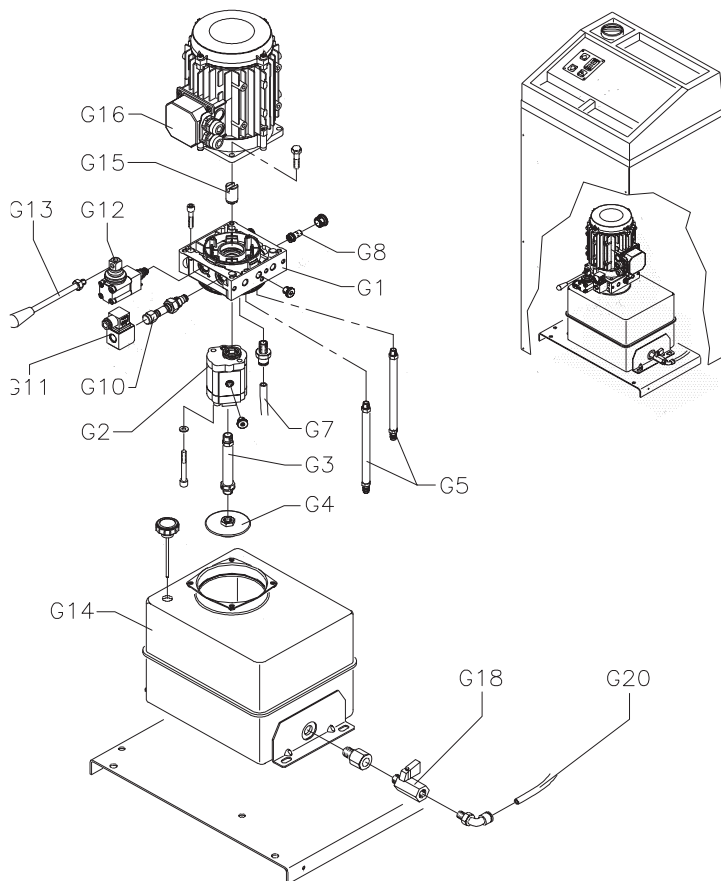

PIN	
EXT. SEEGER D30	
PIN	
SYNCRONIZATION KIT	
UNION	
FLEX HOSE	
FLEX HOSE	
FLEX HOSE	
PRESSURE SWITCH	
GUARD	
GUARD	
MICROSWITCH	
SPACE	

B3	34016839	PERNO	PIN
B4	33016070	RONDELLA PERNO	PIN WASHER
B5	2-02104	SEEGER INT. D47	INT. SEEGER D47
B6	2-02934	CUSCINETTO	BEARING
B7	33017391	RUOTA	WHEEL
B8	2-00032	SEEGER EST. D25	EXT. SEEGER D25
B9	33019871	PERNO	PIN
B10	2-71587	SEEGER EST. D20	EXT. SEEGER D20
B14	34024113	CAMMA	CAM
	2-71364	GRANO	STUD BOLT

C1	31130235	CILINDRO Ø 85	CYLINDER
C2	31130236	CILINDRO Ø 75	CYLINDER
C3	34016881	TUBO	HOSE
C4	86200089	RACCORDO	UNION
C5	86500153	RONDELLA	WASHER
C6	86200136	RACCORDO	UNION
C8	35024130	TUBO	HOSE
C9	35024131	TUBO	HOSE
C11	86200057	RACCORDO	UNION
C13	86200045	RACCORDO	UNION
C14	3-00260	RACCORDO	UNION
C15	85300806	TUBO	HOSE
C16	86516512	KIT GUARN.CIL. C1	GASKET KIT CYLINDER
C17	86516541	KIT GUARN.CIL. C2	GASKET KIT CYLINDER
C18	86100048	VALVOLA PARAC.	COUNTER-BALANCING VALVE

D1	36016563/16	SICUREZZA SUP.rosso	UPPER SAFETY red
D1	36016563/25	SICUREZZA SUP.blu	UPPER SAFETY bleu
D1	36016563/39	SICUREZZA SUP.grigio	UPPER SAFETY gray
D2	32016579	CILINDRO	CYLINDER
D3	34016849	COLLARE	COLLAR
D4	2-02047	VITE TE M8x20	SCREW TE M8x20
D5	2-01020	DADO M8	NUT M8
D6	3-80090	RACCORDO	UNION
D7	85300402	TUBO 4x2	HOSE
D8	85500045	KIT GUARNIZIONI CIL.	GASKET KIT CYLINDER
D9	36016558/16	SICUREZZA INFERIORE rosso	LOWER SAFETY red
D9	36016558/25	SICUREZZA INFERIORE blu	LOWER SAFETY bleu
D9	36016558/39	SICUREZZA INFERIORE grigio	LOWER SAFETY gray
D10	2-01248	RONDELLA Ø24	WASHER
D11	2-02316	DADO M24	NUT M24

F4	32024738	SCHEDA CONTROLLO	CONTROL BOARD
F5	32018262	CAVO	CABLE
F6	35024135	COPERCHIO	COVER
F7	31330008	TASTIERA	KEY
F8	90084700036	INTERRUTTORE GENERALE	MASTER SWITCH
F9	84100051	TRASFORMATORE	TRANSFORMER
F10	84990781	PORTAFUSIBILE 10x38	2POLI FUSE-HOLDER
F11	84800302	FUSIBILE 2A 10x38	FUSE 2A
F12	84200041	TELERUTTORE 400V	CONTROLL SWITCH
F13	418075	FUSIBILE 5x20 3.15A	FUSE