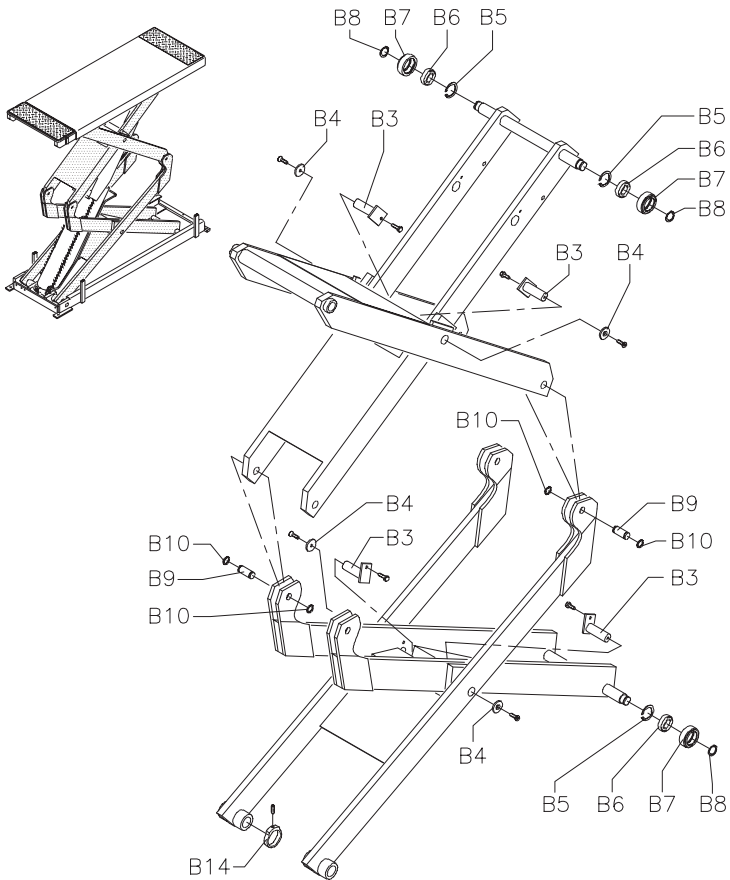

*Lista Componenti*  
*List of components*  
*Ersatzteilliste*  
*Lista de lo Componentes*

**TITAN X2035 I/P**

*Production 11/2007 - Code 87820420A*

A2	33019881	PERNO
A3	2-00034	SEEGER EST. D30
A4	33019882	PERNO
A7	31430017	KIT RIFASAMENTO
A8	86200061	RACCORDO
A9	35024130	TUBO FLEX
A10	35024131	TUBO FLEX
A11	35024128	TUBO FLEX
A12	85100057	PRESSOSTATO
A13	34024111	CARTER
A15	34024112	CARTER
A16	84700031	MICRO INTER.
A18	34016850	DISTANZIALE

PIN	
EXT. SEEGER D30	
PIN	
SYNCRONIZATION KIT	
UNION	
FLEX HOSE	
FLEX HOSE	
FLEX HOSE	
PRESSURE SWITCH	
GUARD	
GUARD	
MICROSWITCH	
SPACE	

B3	34016839	PERNO	PIN
B4	33016070	RONDELLA PERNO	PIN WASHER
B5	2-02104	SEEGER INT. D47	INT. SEEGER D47
B6	2-02934	CUSCINETTO	BEARING
B7	33017391	RUOTA	WHEEL
B8	2-00032	SEEGER EST. D25	EXT. SEEGER D25
B9	33019871	PERNO	PIN
B10	2-71587	SEEGER EST. D20	EXT. SEEGER D20
B14	34024113	CAMMA	CAM
	2-71364	GRANO	STUD BOLT

C1	31130235	CILINDRO Ø 85	CYLINDER
C2	31130236	CILINDRO Ø 75	CYLINDER
C3	34016881	TUBO	HOSE
C4	86200089	RACCORDO	UNION
C5	86500153	RONDELLA	WASHER
C6	86200136	RACCORDO	UNION
C8	35024130	TUBO	HOSE
C9	35024131	TUBO	HOSE
C11	86200057	RACCORDO	UNION
C13	86200045	RACCORDO	UNION
C14	3-00260	RACCORDO	UNION
C15	85300806	TUBO	HOSE
C16	86516512	KIT GUARN.CIL. C1	GASKET KIT CYLINDER
C17	86516541	KIT GUARN.CIL. C2	GASKET KIT CYLINDER
C18	86100048	VALVOLA PARAC.	COUNTER-BALANCING VALVE

F4	32024738	SCHEDA CONTROLLO	CONTROL BOARD
F5	32018262	CAVO	CABLE
F6	35024135	COPERCHIO	COVER
F7	31330008	TASTIERA	KEY
F8	90084700036	INTERRUTTORE GENERALE	MASTER SWITCH
F9	84100051	TRASFORMATORE	TRANSFORMER
F10	84990781	PORTAFUSIBILE 10x38	2POLI FUSE-HOLDER
F11	84800302	FUSIBILE 2A 10x38	FUSE 2A
F12	84200041	TELERUTTORE 400V	CONTROLL SWITCH
F13	418075	FUSIBILE 5x20 3.15A	FUSE