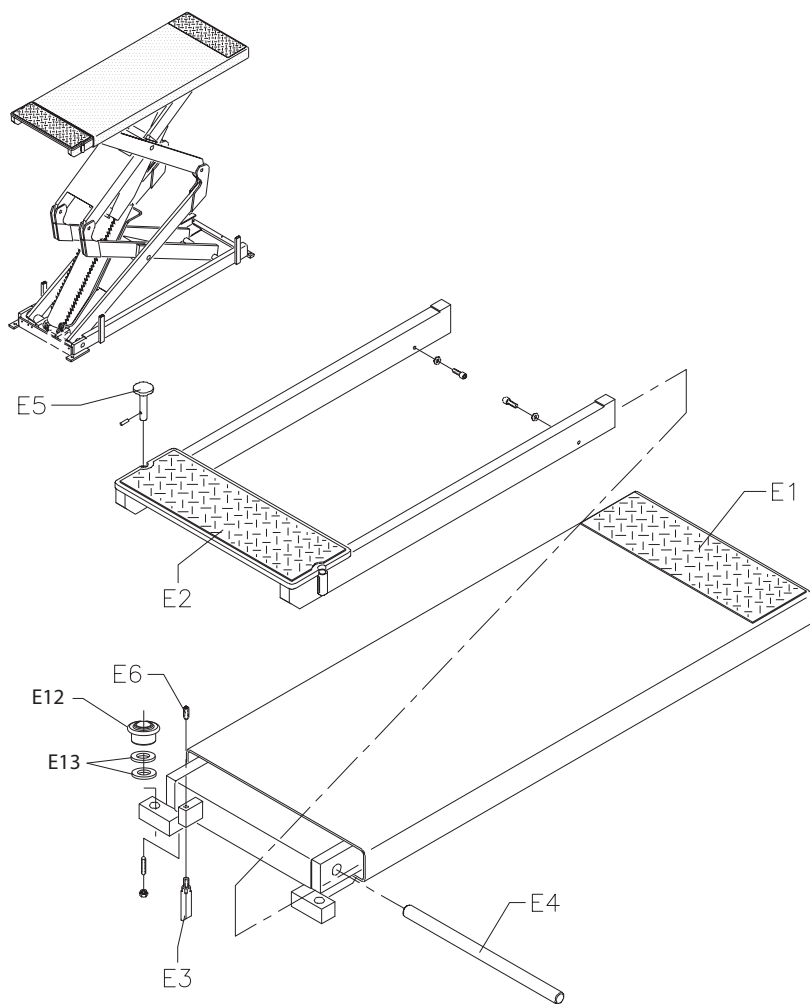

*Lista Componenti*  
*List of components*  
*Ersatzteilliste*  
*Lista de lo Componentes*

**TITAN X2035 I/P**

*Production 11/2007 - Code 87820420A*

A2	33019881	PERNO
A3	2-00034	SEEGER EST. D30
A4	33019882	PERNO
A7	31430017	KIT RIFASAMENTO
A8	86200061	RACCORDO
A9	35024130	TUBO FLEX
A10	35024131	TUBO FLEX
A11	35024128	TUBO FLEX
A12	85100057	PRESSOSTATO
A13	34024111	CARTER
A15	34024112	CARTER
A16	84700031	MICRO INTER.
A18	34016850	DISTANZIALE

PIN	
EXT. SEEGER D30	
PIN	
SYNCRONIZATION KIT	
UNION	
FLEX HOSE	
FLEX HOSE	
FLEX HOSE	
PRESSURE SWITCH	
GUARD	
GUARD	
MICROSWITCH	
SPACE	

B3	34016839	PERNO	PIN
B4	33016070	RONDELLA PERNO	PIN WASHER
B5	2-02104	SEEGER INT. D47	INT. SEEGER D47
B6	2-02934	CUSCINETTO	BEARING
B7	33017391	RUOTA	WHEEL
B8	2-00032	SEEGER EST. D25	EXT. SEEGER D25
B9	33019871	PERNO	PIN
B10	2-71587	SEEGER EST. D20	EXT. SEEGER D20
B14	34024113	CAMMA	CAM
	2-71364	GRANO	STUD BOLT

C1	31130235	CILINDRO Ø 85	CYLINDER
C2	31130236	CILINDRO Ø 75	CYLINDER
C3	34016881	TUBO	HOSE
C4	86200089	RACCORDO	UNION
C5	86500153	RONDELLA	WASHER
C6	86200136	RACCORDO	UNION
C8	35024130	TUBO	HOSE
C9	35024131	TUBO	HOSE
C11	86200057	RACCORDO	UNION
C13	86200045	RACCORDO	UNION
C14	3-00260	RACCORDO	UNION
C15	85300806	TUBO	HOSE
C16	86516512	KIT GUARN.CIL. C1	GASKET KIT CYLINDER
C17	86516541	KIT GUARN.CIL. C2	GASKET KIT CYLINDER
C18	86100048	VALVOLA PARAC.	COUNTER-BALANCING VALVE

E1	34023296	PIANO DI SOLLEVAMENTO	RUNWAY
E2	34023298	PIANO SCORREVOLE	SLIDING PLATE
E3	33024115	ASTA	SHAFT
E4	33019883	PERNO	PIN
E5	36024121	MANIGLIA	HANDLE
E6	2-01274	GRANO M10x12	STUD BOLT M10x12
E12	88951200	SFERA PORTANTE	BALL
E13	81900031	MOLLA TAZZA	SPRING