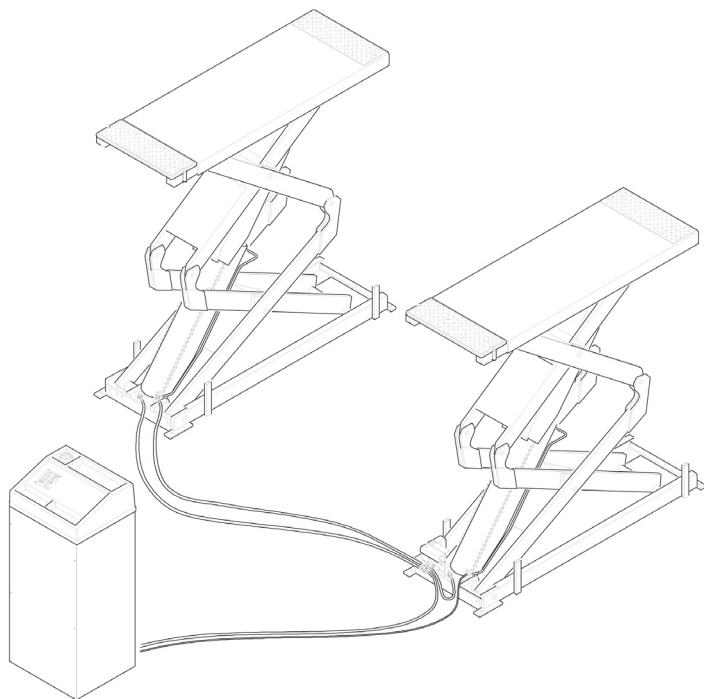

*Lista Componenti*  
*List of components*  
*Ersatzteilliste*  
*Lista de lo Componentes*

**TITAN X2035 I/P**

*Production 11/2007 - Code 87820420A*

A2	33019881	PERNO
A3	2-00034	SEEGER EST. D30
A4	33019882	PERNO
A7	31430017	KIT RIFASAMENTO
A8	86200061	RACCORDO
A9	35024130	TUBO FLEX
A10	35024131	TUBO FLEX
A11	35024128	TUBO FLEX
A12	85100057	PRESSOSTATO
A13	34024111	CARTER
A15	34024112	CARTER
A16	84700031	MICRO INTER.
A18	34016850	DISTANZIALE

PIN	
EXT. SEEGER D30	
PIN	
SYNCRONIZATION KIT	
UNION	
FLEX HOSE	
FLEX HOSE	
FLEX HOSE	
PRESSURE SWITCH	
GUARD	
GUARD	
MICROSWITCH	
SPACE	

B3	34016839	PERNO	PIN
B4	33016070	RONDELLA PERNO	PIN WASHER
B5	2-02104	SEEGER INT. D47	INT. SEEGER D47
B6	2-02934	CUSCINETTO	BEARING
B7	33017391	RUOTA	WHEEL
B8	2-00032	SEEGER EST. D25	EXT. SEEGER D25
B9	33019871	PERNO	PIN
B10	2-71587	SEEGER EST. D20	EXT. SEEGER D20
B14	34024113	CAMMA	CAM
	2-71364	GRANO	STUD BOLT

C1	31130235	CILINDRO Ø 85	CYLINDER
C2	31130236	CILINDRO Ø 75	CYLINDER
C3	34016881	TUBO	HOSE
C4	86200089	RACCORDO	UNION
C5	86500153	RONDELLA	WASHER
C6	86200136	RACCORDO	UNION
C8	35024130	TUBO	HOSE
C9	35024131	TUBO	HOSE
C11	86200057	RACCORDO	UNION
C13	86200045	RACCORDO	UNION
C14	3-00260	RACCORDO	UNION
C15	85300806	TUBO	HOSE
C16	86516512	KIT GUARN.CIL. C1	GASKET KIT CYLINDER
C17	86516541	KIT GUARN.CIL. C2	GASKET KIT CYLINDER
C18	86100048	VALVOLA PARAC.	COUNTER-BALANCING VALVE