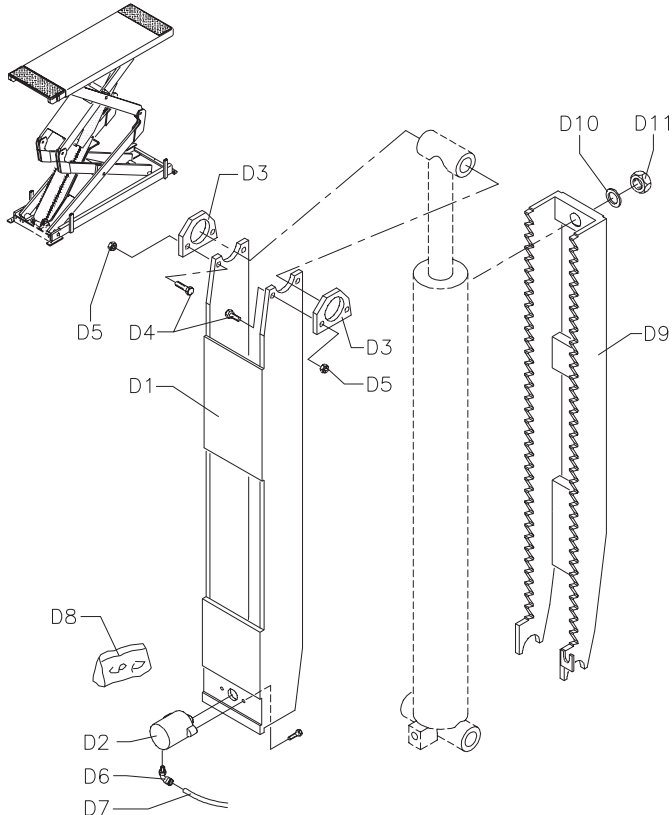

*Lista Componenti*  
*List of components*  
*Ersatzteilliste*  
*Lista de lo Componentes*

**TITAN X2035 I/P**

*Production 11/2007 - Code 87820420A*

A2	33019881	PERNO
A3	2-00034	SEEGER EST. D30
A4	33019882	PERNO
A7	31430017	KIT RIFASAMENTO
A8	86200061	RACCORDO
A9	35024130	TUBO FLEX
A10	35024131	TUBO FLEX
A11	35024128	TUBO FLEX
A12	85100057	PRESSOSTATO
A13	34024111	CARTER
A15	34024112	CARTER
A16	84700031	MICRO INTER.
A18	34016850	DISTANZIALE

PIN	
EXT. SEEGER D30	
PIN	
SYNCRONIZATION KIT	
UNION	
FLEX HOSE	
FLEX HOSE	
FLEX HOSE	
PRESSURE SWITCH	
GUARD	
GUARD	
MICROSWITCH	
SPACE	

B3	34016839	PERNO	PIN
B4	33016070	RONDELLA PERNO	PIN WASHER
B5	2-02104	SEEGER INT. D47	INT. SEEGER D47
B6	2-02934	CUSCINETTO	BEARING
B7	33017391	RUOTA	WHEEL
B8	2-00032	SEEGER EST. D25	EXT. SEEGER D25
B9	33019871	PERNO	PIN
B10	2-71587	SEEGER EST. D20	EXT. SEEGER D20
B14	34024113	CAMMA	CAM
	2-71364	GRANO	STUD BOLT

C1	31130235	CILINDRO Ø 85	CYLINDER
C2	31130236	CILINDRO Ø 75	CYLINDER
C3	34016881	TUBO	HOSE
C4	86200089	RACCORDO	UNION
C5	86500153	RONDELLA	WASHER
C6	86200136	RACCORDO	UNION
C8	35024130	TUBO	HOSE
C9	35024131	TUBO	HOSE
C11	86200057	RACCORDO	UNION
C13	86200045	RACCORDO	UNION
C14	3-00260	RACCORDO	UNION
C15	85300806	TUBO	HOSE
C16	86516512	KIT GUARN.CIL. C1	GASKET KIT CYLINDER
C17	86516541	KIT GUARN.CIL. C2	GASKET KIT CYLINDER
C18	86100048	VALVOLA PARAC.	COUNTER-BALANCING VALVE

F4	32024738	SCHEDA CONTROLLO	CONTROL BOARD
F5	32018262	CAVO	CABLE
F6	35024135	COPERCHIO	COVER
F7	31330008	TASTIERA	KEY
F8	90084700036	INTERRUTTORE GENERALE	MASTER SWITCH
F9	84100051	TRASFORMATORE	TRANSFORMER
F10	84990781	PORTAFUSIBILE 10x38	2POLI FUSE-HOLDER
F11	84800302	FUSIBILE 2A 10x38	FUSE 2A
F12	84200041	TELERUTTORE 400V	CONTROLL SWITCH
F13	418075	FUSIBILE 5x20 3.15A	FUSE