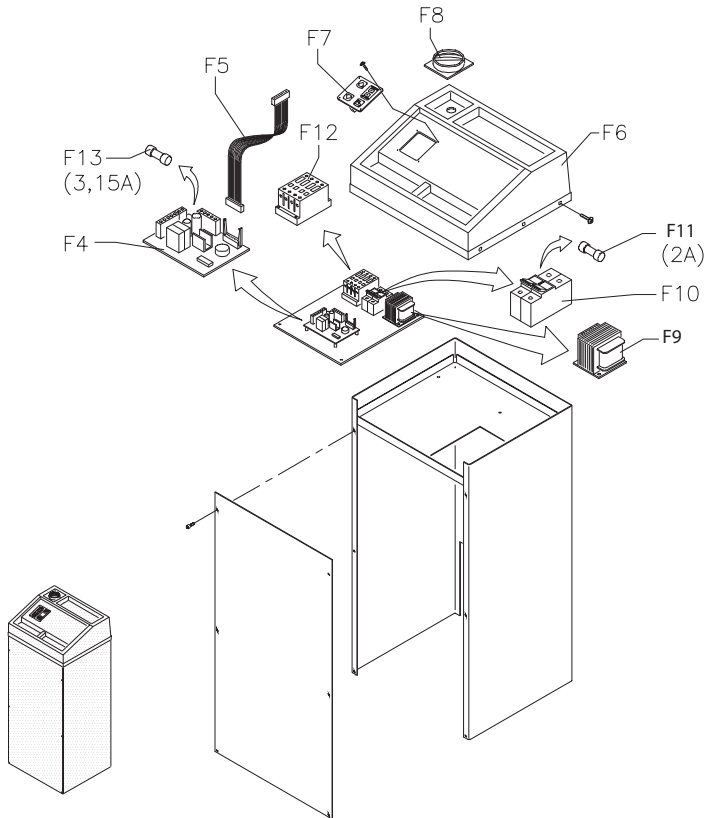

F4	32024738	SCHEDA CONTROLLO	CONTROL BOARD
F5	32018262	CAVO	CABLE
F6	35024135	COPERCHIO	COVER
F7	31330008	TASTIERA	KEY
F8	90084700036	INTERRUTTORE GENERALE	MASTER SWITCH
F9	84100051	TRASFORMATORE	TRANSFORMER
F10	84990781	PORTAFUSIBILE 10x38	2POLI FUSE-HOLDER
F11	84800302	FUSIBILE 2A 10x38	FUSE 2A
F12	84200041	TELERUTTORE 400V	CONTROLL SWITCH
F13	418075	FUSIBILE 5x20 3.15A	FUSE