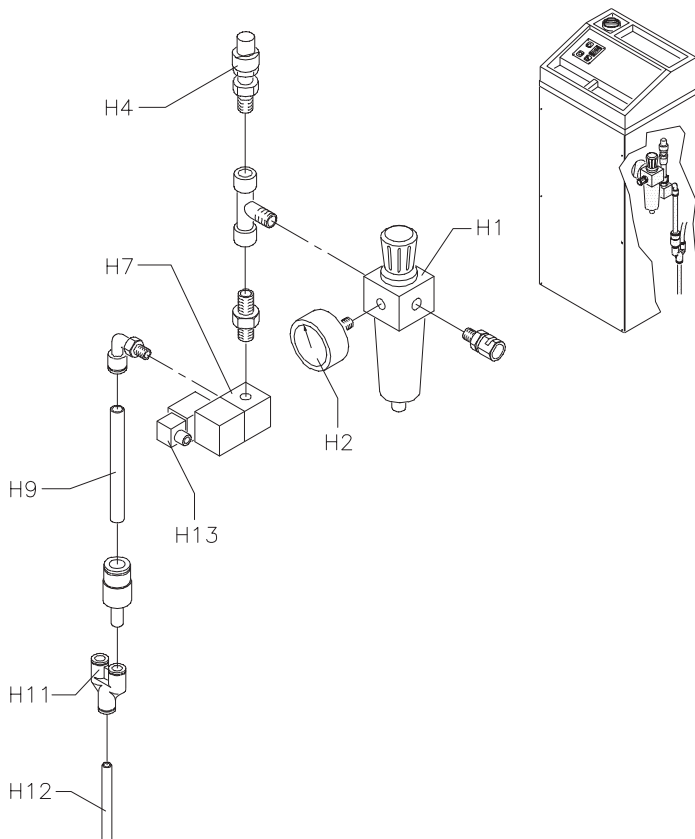

F4	32024738	SCHEDA CONTROLLO	CONTROL BOARD
F5	32018262	CAVO	CABLE
F6	35024135	COPERCHIO	COVER
F7	31330008	TASTIERA	KEY
F8	90084700036	INTERRUTTORE GENERALE	MASTER SWITCH
F9	84100051	TRASFORMATORE	TRANSFORMER
F10	84990781	PORTAFUSIBILE 10x38	2POLI FUSE-HOLDER
F11	84800302	FUSIBILE 2A 10x38	FUSE 2A
F12	84200041	TELERUTTORE 400V	CONTROLL SWITCH
F13	418075	FUSIBILE 5x20 3.15A	FUSE

G1	86990227	COLLETTORE	MANIFOLD
G2	86990228	POMPA IDRAULICA 4.8 cc	HYDRAULIC PUMP
G3	86990237	TUBO DI ASPIRAZIONE	INTAKE LINE
G4	86990238	FILTRO 3/8	FILTER
G5	86990239	TUBO L=200	HOSE
G7	85300604	TUBO RYLSAN 6-4	HOSE 6-4
G8	86990229	VALVOLA STF14P 7l/min	VALVE
G10	86990230	VALVOLA	VALVE
G11	86990232	SOLENOIDE+CONNETTORE	SOLENOID+ CONNECTOR
G12	86990231	POMPA MANUALE 1cc	HAND PUMP
G13	86990235	LEVA	HANDLE
G14	86990233	SERBATOIO 15L	TANK
G15	86990234	GIUNTO	COUPLING

H1	3-00346	REGOLATORE + FILTRO	REGULATOR + FILTER
H2	85100005	MANOMETRO	PRESSURE GAUGE
H4	3-00363	VALVOLA	VALVE
H7	3-00395	ELETTROPILOTA	ELECTRICT PILOT
H9	85300806	TUBO 8x6	HOSE
H11	3-00238	RACCORDO	UNION
H12	85300402	TUBO 4x2	HOSE
H13	84950030	CONNETTORE	CONNECTOR